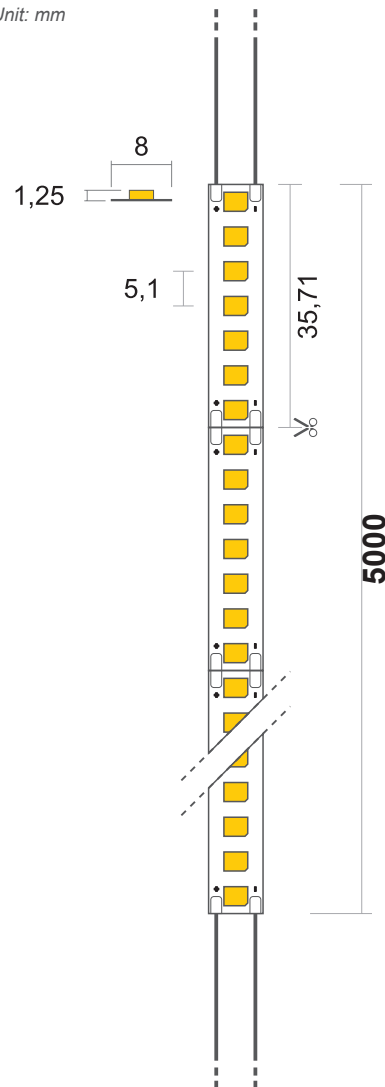

STRIP LED FLEX

196LEDs/m - 24,5W/m - 24Vdc

INFORMAZIONI PRODOTTO:

PRODUCT INFORMATIONS:

Codice d'acquisto: **05078**

Purchase code:

P/N: **SL00071_00001**

Grado IP:

IP grade:

IP20

Alimentazione:

Voltage supply:

24Vdc

Potenza:

Power:

24,5W/m

Flux:

3018lm/m

Fascio:

Beam:

120°

CRI:

>93

Tolleranza cromatica:

Garanzia:

Warranty:

5 anni / 5 years

Classe energetica:

Energetic class:

Unità: mm

Unit: mm

Uscita cavo / Cable output: IN/OUT
Lunghezza cavi / Cables length: 100mm